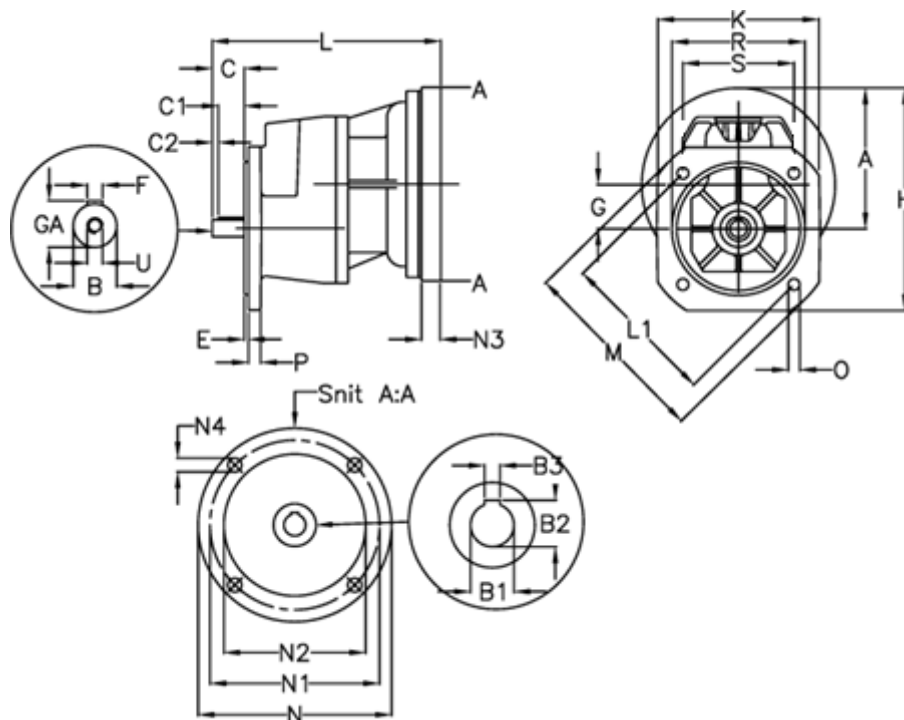

Varenummer: 40550401242430
 Beskrivelse: Tandhjulsgeær S401F-12,4-P80B5

Mål

A = 154.7	E = 4.0	M = 250.0	R = 180
B = 28	F = 8x7x50	N = 200	S = 155
B1 = 19	G = 61.7	N1 = 165	U = M8
B2 = 21.8	GA = 31.0	N2 = 130	
B3 = 6	H = 259.7	N3 = -	
C = 60	K = 210	N4 = M10x12	
C1 = 50	L = 294	O = 14.0	
C2 = 5	L1 = 215.0	P = 12	